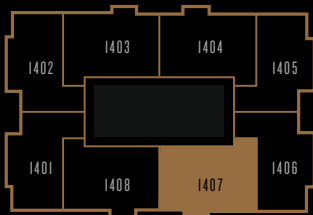

Three Bedrooms *Unit 1407* *Level 14*

SELLABLE AREA

	<i>sq.m</i>
<i>Interior Unit Area</i>	212
<i>Balcony Unit Area</i>	19
<i>Total Unit Area</i>	231

SEA VIEW